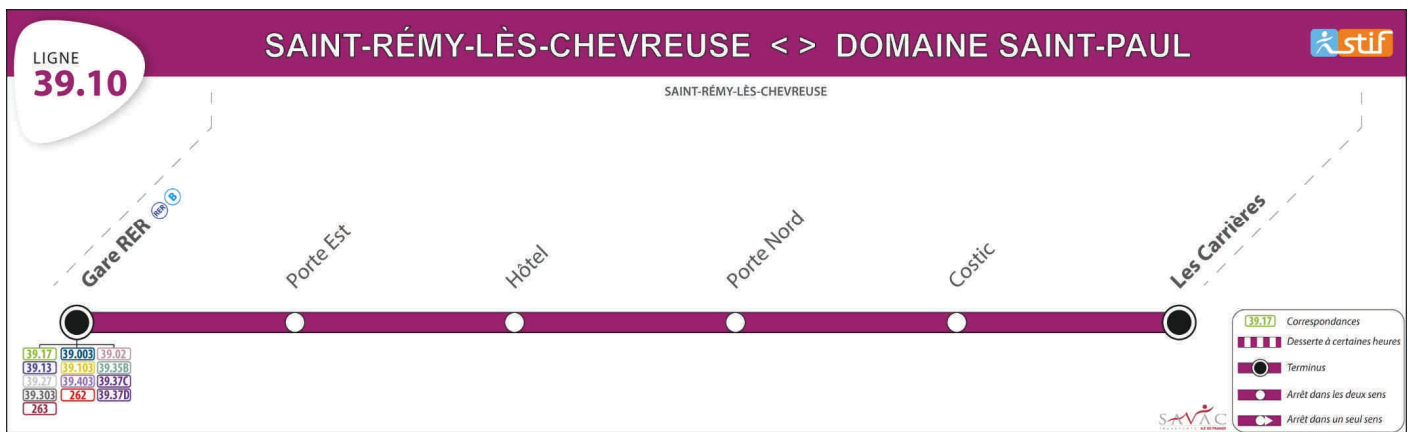

39.10

SAINT-RÉMY-LÈS-CHEVREUSE

(Gare RER)

DOMAINE DE SAINT PAUL

(Les Carrières)

HORAIRES HIVER au 1er septembre 2016

EN DIRECTION DE SAINT-RÉMY-LÈS-CHEVREUSE - LES CARRIÈRES

Légende		A	A	A	A	A
Jours de fonctionnement		LMMeJV	LMMeJV	LMMeJV	LMMeJV	LMMeJ
Arrivée RER		7:53	8:26	8:38	8:50	9:18
SAINT-RÉMY-LÈS-CHEVREUSE	Gare RER	7:56	8:29	8:41	8:54	9:21
	Porte Est	8:01	8:34	8:46	8:59	9:26
	Hôtel	8:03	8:36	8:48	9:01	9:28
	Porte Nord	8:04	8:37	8:49	9:02	9:29
	Costic	8:06	8:39	8:51	9:04	9:31
	Les Carrières	8:11	8:44	8:56	9:09	9:36

EN DIRECTION DE SAINT-RÉMY-LÈS-CHEVREUSE - GARE RER

Légende		SC	A	A	A	A	A
Jours de fonctionnement		V	V	LMMeJV	LMMeJV	LMMeJV	LMMeJV
SAINT-RÉMY-LÈS-CHEVREUSE	Les Carrières		16:05		17:33		18:21
	Costic	15:26	16:10	17:14	17:38	18:00	18:26
	Porte Nord	15:28	16:12	17:16	17:40	18:02	18:28
	Hôtel	15:29	16:13	17:17	17:41	18:03	18:29
	Porte Est	15:31	16:15	17:19	17:43	18:05	18:31
	Gare RER	15:36	16:20	17:24	17:48	18:10	18:36
	Départ RER	15:39	16:23	17:27	17:51	18:15	18:39

LEGENDE :

L: Lundi M: Mardi Me: Mercredi J: Jeudi V: Vendredi

A: Circule toute l'année
SC: Circule uniquement en période scolaire

Cette ligne ne circule pas les samedis, dimanches et jours fériés

Ces horaires ne sont donnés qu'à titre indicatif, ils peuvent être modifiés inopinément pour des raisons d'exploitation et sont sujets aux aléas de la circulation.