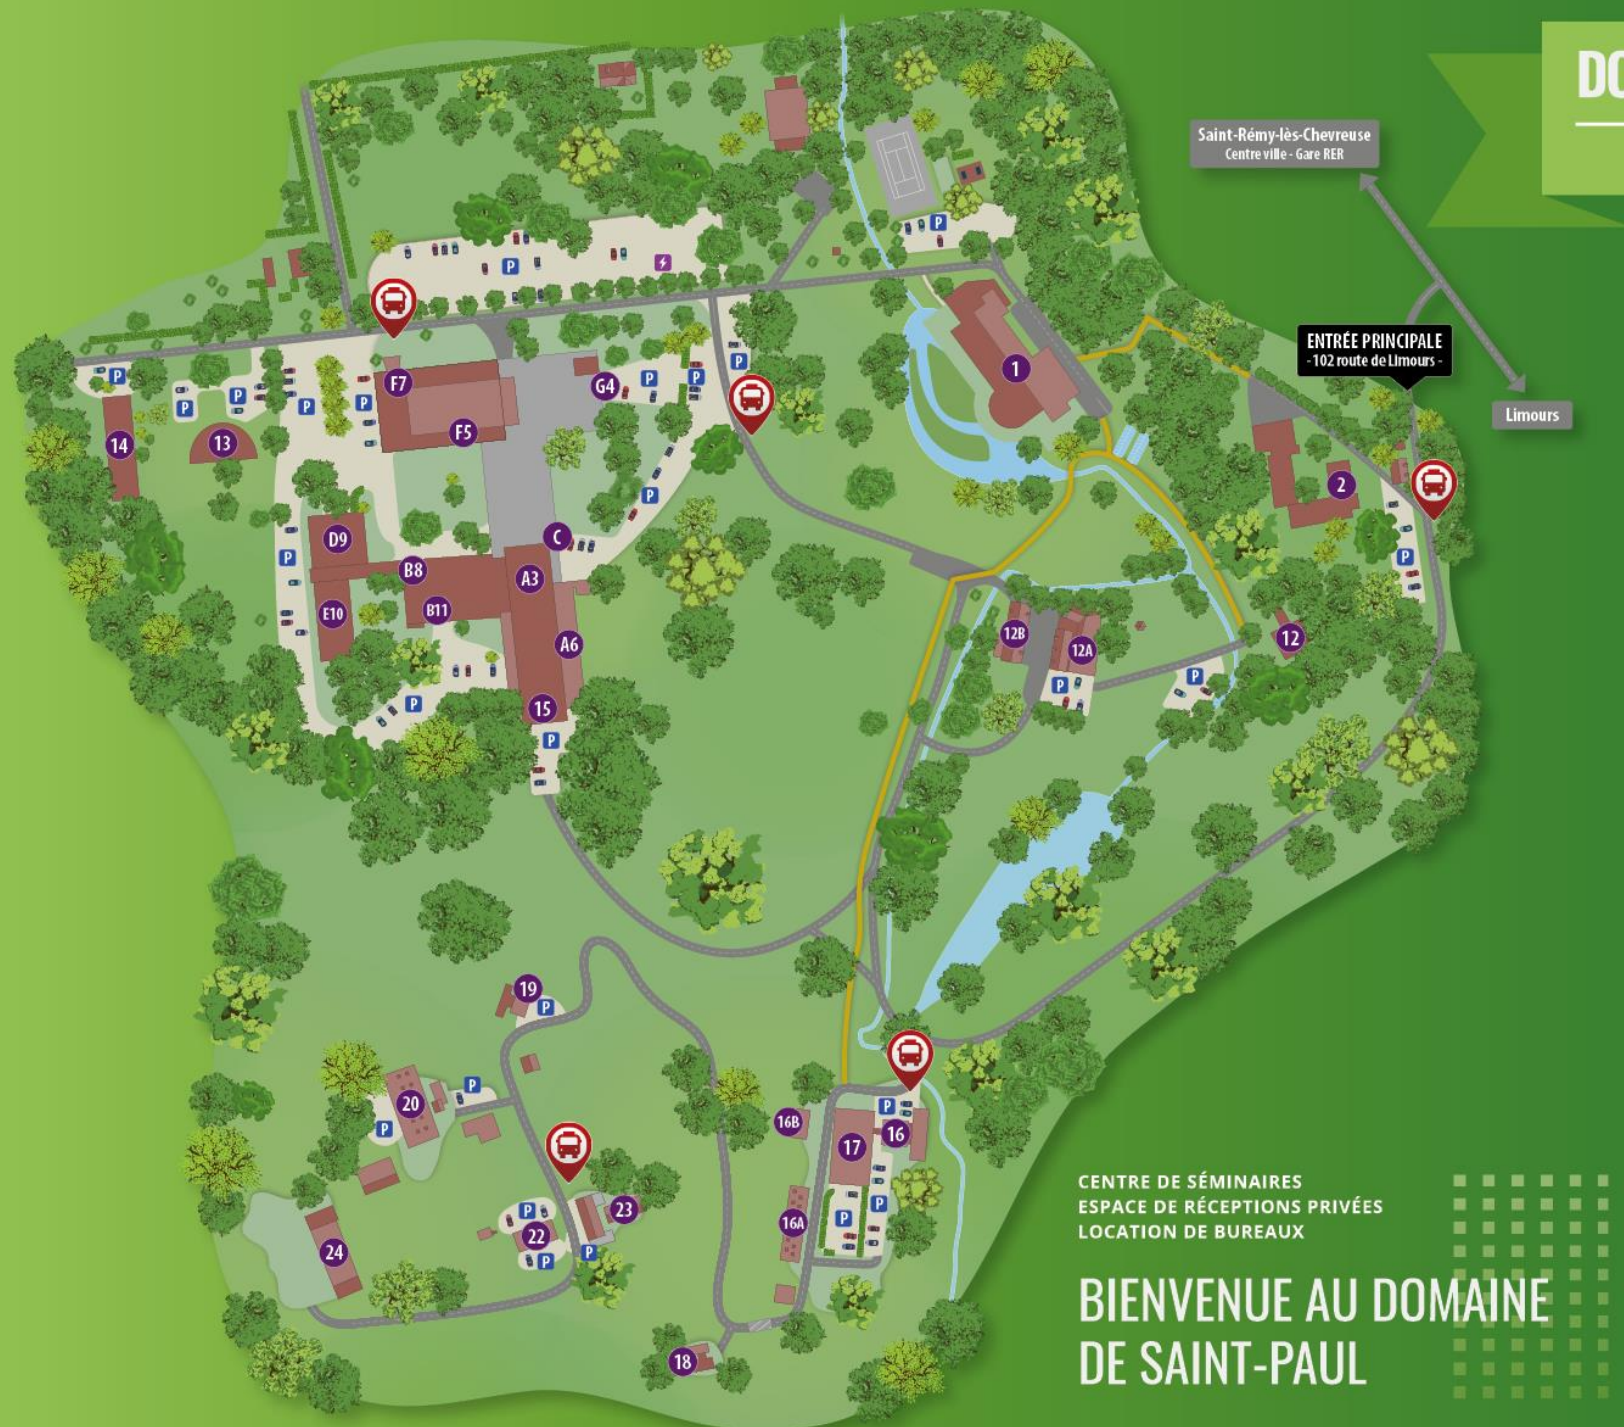

➔ Accès

102 route de Limours
78470 Saint-Rémy-lès-Chevreuse

RER B : station Saint-Rémy-lès-Chevreuse
Navette gare / Domaine de Saint-Paul
Coordonnées GPS : 48.694226, 2.067044

CENTRE DE SÉMINAIRES
ESPACE DE RÉCEPTIONS PRIVÉES
LOCATION DE BUREAUX